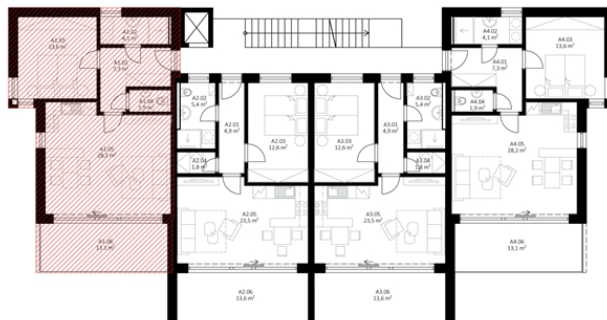

## APARTMÁN - A1

Objekt A  
Podlaží 3. nadzemní  
Dispozice 2+KK

### Místnosti

Číslo	Název	Plocha m <sup>2</sup>
A 1.01	chodba	7,3
A 1.02	koupelna	4,1
A 1.03	ložnice	13,6
A 1.04	wc	1,9
A 1.05	pokoj + kuchyňský kout	28,2
Obytná plocha		55,1
A 1.06	terasa	13,1
Obytná plocha + terasa		68,2

## Podlaží 1. nadzemní