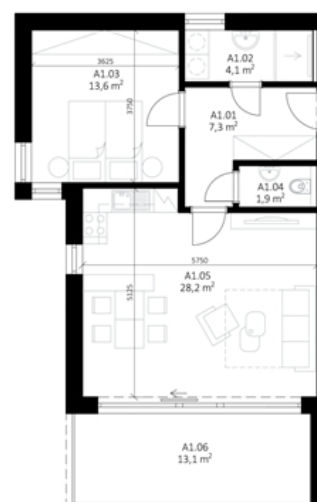

## APARTMÁN - A1

Objekt A  
Podlaží 3. nadzemní  
Dispozice 2+KK

### Místnosti

Číslo	Název	Plocha m <sup>2</sup>
A 1.01	chodba	7,3
A 1.02	koupelna	4,1
A 1.03	ložnice	13,6
A 1.04	wc	1,9
A 1.05	pokoj + kuchyňský kout	28,2
Obytná plocha		55,1
A 1.06	terasa	13,1
Obytná plocha + terasa		68,2

## Podlaží 1. nadzemní