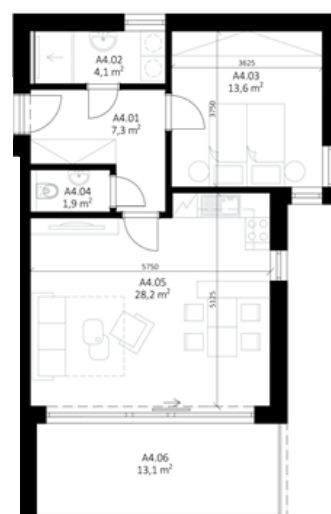

APARTMÁNY POD ŘÍMSKÝM VRCHEM

APARTMÁN - A4

Objekt A
Podlaží 3. nadzemní
Dispozice 2+KK

Místnosti

Číslo	Název	Plocha m ²
A 4.01	chodba	7,3
A 4.02	koupelna	4,1
A 4.03	ložnice	13,6
A 4.04	wc	1,9
A 4.05	pokoj + kuchyňský kout	28,2
Obytná plocha		55,1
A 4.06	terasa	13,1
Obytná plocha + terasa		68,2

Podlaží 1. nadzemní

Místnosti

Číslo	Název	Plocha m ²
A 4.00	sklad	8,3
Obytná plocha + terasa + sklad		76,5
A 0.06	chodba 1/2	3,55
A 0.05	technická místnost 1/4	1,25
Celkem		81,30
A 4.0	parkovací stání	