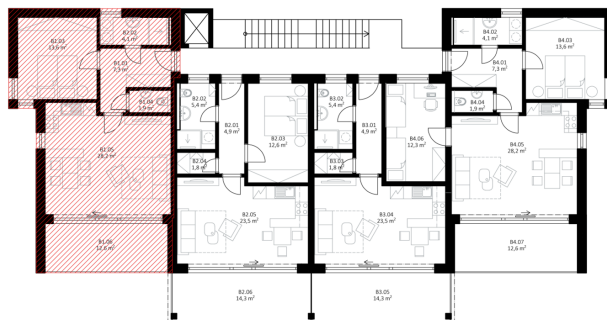

APARTMÁNY POD ŘÍMSKÝM VRCHEM

APARTMÁN - B1

Objekt B
Podlaží 3. nadzemní
Dispozice 2+KK

Místnosti

Číslo	Název	Plocha m ²
B 1.01	chodba	7,3
B 1.02	koupelna	4,1
B 1.03	ložnice	13,6
B 1.04	wc	1,9
B 1.05	pokoj + kuchyňský kout	28,2
Obytná plocha		55,1
B 1.06	terasa	12,6
Obytná plocha + terasa		67,7

Podlaží 1. nadzemní

Místnosti

Číslo	Název	Plocha m ²
B 1.00	sklad	8,3
Obytná plocha + terasa + sklad		76,0
B 0.01	chodba 1/2	3,55
B 0.02	technická místnost 1/4	1,25
Celkem		80,80
B 1.0	parkovací stání	