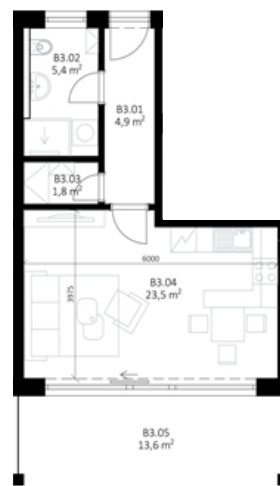

APARTMÁNY POD ŘÍMSKÝM VRCHEM

APARTMÁN - B3

Objekt B
Podlaží 3. nadzemní
Dispozice 1+KK

Místnosti

Číslo	Název	Plocha m ²
B 3.01	chodba	4,9
B 3.02	koupelna + wc	5,4
B 3.03	sklad	1,8
B 3.04	pokoj + kuchyňský kout	23,5
Obytná plocha		35,6
B 3.06	terasa	13,6
Obytná plocha + terasa		49,2

Podlaží 1. nadzemní

Místnosti

Číslo	Název	Plocha m ²
B 3.00	sklad	10,0
Obytná plocha + terasa + sklad		59,2
B 0.04	chodba 1/2	2,7
B 0.05	technická místnost 1/4	1,25
Celkem		63,15
B 3.0	parkovací stání	