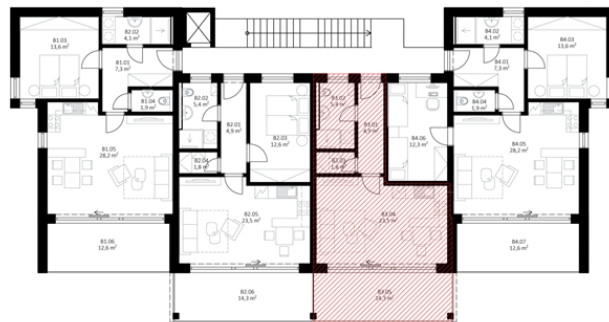

APARTMÁNY POD ŘÍMSKÝM VRCHEM

APARTMÁN - B3

Objekt B
Podlaží 3. nadzemní
Dispozice 1+KK

Místnosti

Číslo	Název	Plocha m ²
B 3.01	chodba	4,9
B 3.02	koupelna + wc	5,4
B 3.03	sklad	1,8
B 3.04	pokoj + kuchyňský kout	23,5
Obytná plocha		35,6
B 3.06	terasa	13,6
Obytná plocha + terasa		49,2

Podlaží 1. nadzemní

Místnosti

Číslo	Název	Plocha m ²
B 3.00	sklad	10,0
Obytná plocha + terasa + sklad		59,2
B 0.04	chodba 1/2	2,7
B 0.05	technická místnost 1/4	1,25
Celkem		63,15
B 3.0	parkovací stání	