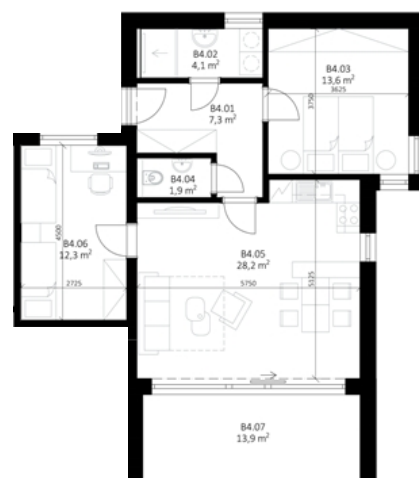

## APARTMÁN - B4

**Objekt B**  
**Podlaží 3. nadzemní**  
**Dispozice 3+KK**

### Místnosti

Číslo	Název	Plocha m <sup>2</sup>
B 4.01	chodba	7,3
B 4.02	koupelna	4,1
B 4.03	ložnice	13,6
B 4.04	wc	1,9
B 4.05	pokoj + kuchyňský kout	28,2
B 4.06	pokoj	12,3
Obytná plocha		67,4
B 4.06	terasa	13,9
Obytná plocha + terasa		80,2

## Podlaží 1. nadzemní