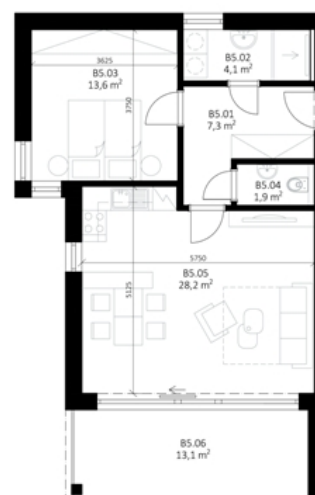

APARTMÁNY POD ŘÍMSKÝM VRCHEM

APARTMÁN - B5

Objekt B
Podlaží 2. nadzemní
Dispozice 2+KK

Místnosti

Číslo	Název	Plocha m ²
B 5.01	chodba	7,3
B 5.02	koupelna	4,1
B 5.03	ložnice	13,6
B 5.04	wc	1,9
B 5.05	pokoj + kuchyňský kout	28,2
Obytná plocha		55,1
B 5.06	terasa	13,1
Obytná plocha + terasa		68,2

Podlaží 1. nadzemní

Místnosti

Číslo	Název	Plocha m ²
B 5.00	sklad	7,3
Obytná plocha + terasa + sklad		75,5
B 0.01	chodba 1/2	3,55
B 0.02	technická místnost 1/4	1,25
Celkem		80,30
B 5.0	parkovací stání	