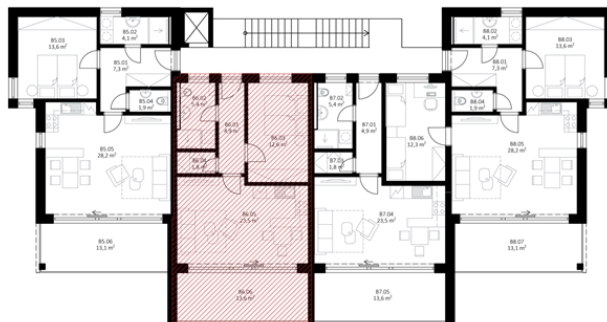

## APARTMÁN - B6

**Objekt B**  
**Podlaží 2. nadzemní**  
**Dispozice 2+KK**

### Místnosti

Číslo	Název	Plocha m <sup>2</sup>
B 6.01	chodba	4,9
B 6.02	koupelna + wc	5,4
B 6.03	ložnice	12,6
B 6.04	sklad	1,8
B 6.05	pokoj + kuchyňský kout	23,5
Obytná plocha		48,2
B 6.06	terasa	13,3
Obytná plocha + terasa		61,8

## Podlaží 1. nadzemní