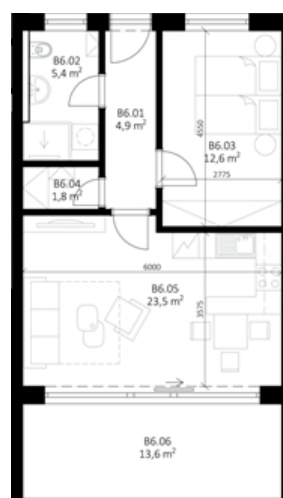

## APARTMÁN - B6

**Objekt B**  
**Podlaží 2. nadzemní**  
**Dispozice 2+KK**

### Místnosti

Číslo	Název	Plocha m <sup>2</sup>
B 6.01	chodba	4,9
B 6.02	koupelna + wc	5,4
B 6.03	ložnice	12,6
B 6.04	sklad	1,8
B 6.05	pokoj + kuchyňský kout	23,5
Obytná plocha		48,2
B 6.06	terasa	13,3
Obytná plocha + terasa		61,8