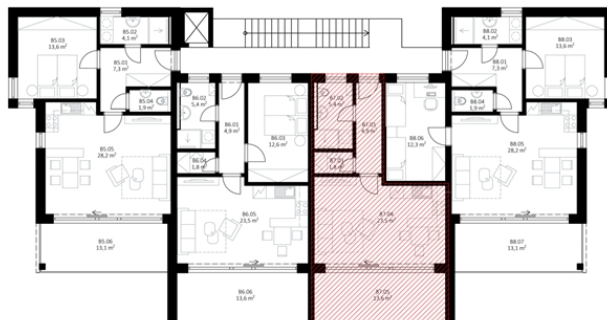

APARTMÁNY POD ŘÍMSKÝM VRCHEM

APARTMÁN - B7

Objekt B
Podlaží 2. nadzemní
Dispozice 1+KK

Místnosti

Číslo	Název	Plocha m ²
B 7.01	chodba	4,9
B 7.02	koupelna + wc	5,4
B 7.03	sklad	1,8
B 7.04	pokoj + kuchyňský kout	23,5
Obytná plocha		35,6
B 7.06	terasa	13,6
Obytná plocha + terasa		49,2

Podlaží 1. nadzemní

Místnosti

Číslo	Název	Plocha m ²
B 7.00	sklad	10,0
Obytná plocha + terasa + sklad		59,2
B 0.04	chodba 1/2	2,7
B 0.05	technická místnost 1/4	1,25
Celkem		63,15
B 7.0	parkovací stání	