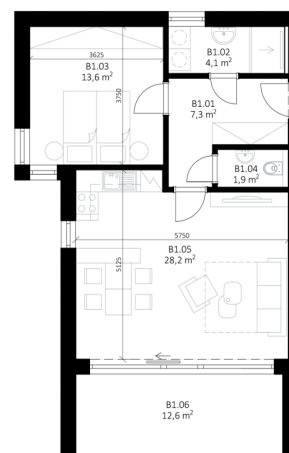

APARTMÁNY POD ŘÍMSKÝM VRCHEM

APARTMÁN - B1

Objekt B
Podlaží 3. nadzemní
Dispozice 2+KK

Místnosti

Číslo	Název	Plocha m ²
B 1.01	chodba	7,3
B 1.02	koupelna	4,1
B 1.03	ložnice	13,6
B 1.04	wc	1,9
B 1.05	pokoj + kuchyňský kout	28,2
Obytná plocha		55,1
B 1.06	terasa	12,6
Obytná plocha + terasa		67,7

Podlaží 1. nadzemní

Místnosti

Číslo	Název	Plocha m ²
B 1.00	sklad	8,3
Obytná plocha + terasa + sklad		76,0
B 0.01	chodba 1/2	3,55
B 0.02	technická místnost 1/4	1,25
Celkem		80,80
B 1.0	parkovací stání	