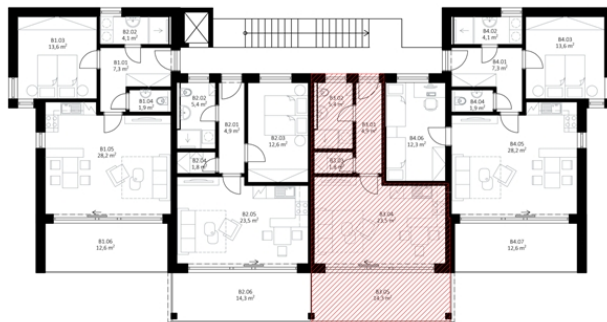

## APARTMÁN - B3

Objekt B  
Podlaží 3. nadzemní  
Dispozice 1+KK

### Místnosti

Číslo	Název	Plocha m <sup>2</sup>
B 3.01	chodba	4,9
B 3.02	koupelna + wc	5,4
B 3.03	sklad	1,8
B 3.04	pokoj + kuchyňský kout	23,5
Obytná plocha		35,6
B 3.06	terasa	13,6
Obytná plocha + terasa		49,2