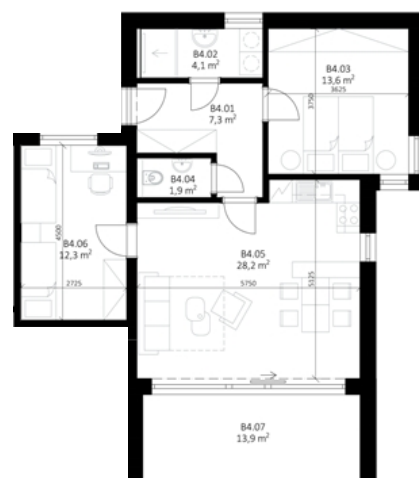

APARTMÁNY POD ŘÍMSKÝM VRCHEM

APARTMÁN - B4

Objekt B
Podlaží 3. nadzemní
Dispozice 3+KK

Místnosti

Číslo	Název	Plocha m ²
B 4.01	chodba	7,3
B 4.02	koupelna	4,1
B 4.03	ložnice	13,6
B 4.04	wc	1,9
B 4.05	pokoj + kuchyňský kout	28,2
B 4.06	pokoj	12,3
Obytná plocha		67,4
B 4.06	terasa	13,9
Obytná plocha + terasa		80,2

Podlaží 1. nadzemní

Místnosti

Číslo	Název	Plocha m ²
B 4.00	sklad	8,3
Obytná plocha + terasa + sklad		96,8
B 0.05	chodba 1/2	3,55
B 0.04	technická místnost 1/4	1,25
Celkem		101,60
B 4.0	parkovací stání	