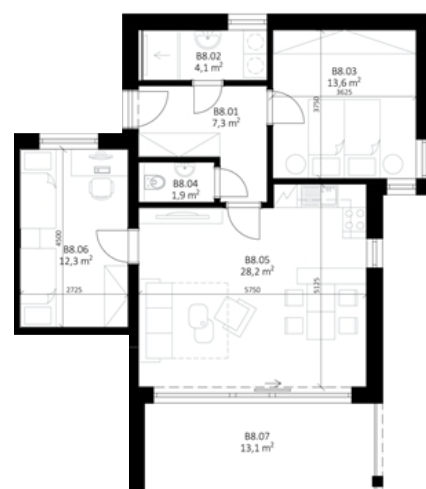

APARTMÁNY POD ŘÍMSKÝM VRCHEM

APARTMÁN - B8

Objekt B
Podlaží 2. nadzemní
Dispozice 3+KK

Místnosti

Číslo	Název	Plocha m ²
B 8.01	chodba	7,3
B 8.02	koupelna	4,1
B 8.03	ložnice	13,6
B 8.04	wc	1,9
B 8.05	pokoj + kuchyňský kout	28,2
B 8.06	pokoj	12,3
Obytná plocha		67,4
B 8.06	terasa	13,1
Obytná plocha + terasa		80,5

Podlaží 1. nadzemní

Místnosti

Číslo	Název	Plocha m ²
B 8.00	sklad	7,3
Obytná plocha + terasa + sklad		87,8
B 0.06	chodba 1/2	2,7
B 0.05	technická místnost 1/4	1,25
Celkem		91,75
B 8.0	parkovací stání	