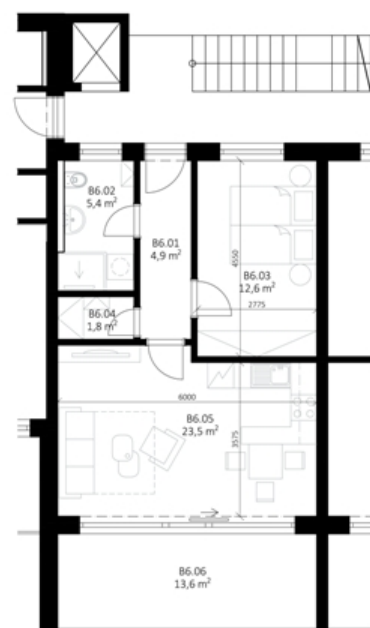

## APARTMÁN - B7

**Objekt B**  
**Podlaží 2. nadzemní**  
**Dispozice 2+KK**

### Místnosti

Číslo	Název	Plocha m <sup>2</sup>
B 6.01	chodba	4,9
B 6.02	koupelna + wc	5,4
B 6.03	ložnice	12,6
B 6.04	sklad	1,8
B 6.05	pokoj + kuchyňský kout	23,5
Obytná plocha		48,2
B 6.06	terasa	13,6
Obytná plocha + terasa		61,8

## Podlaží 1. nadzemní