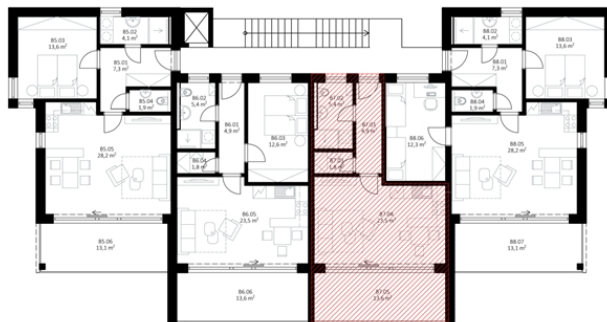

## APARTMÁN - B7

**Objekt B**  
**Podlaží 2. nadzemní**  
**Dispozice 2+KK**

### Místnosti

Číslo	Název	Plocha m <sup>2</sup>
B 6.01	chodba	4,9
B 6.02	koupelna + wc	5,4
B 6.03	ložnice	12,6
B 6.04	sklad	1,8
B 6.05	pokoj + kuchyňský kout	23,5
Obytná plocha		48,2
B 6.06	terasa	13,6
Obytná plocha + terasa		61,8